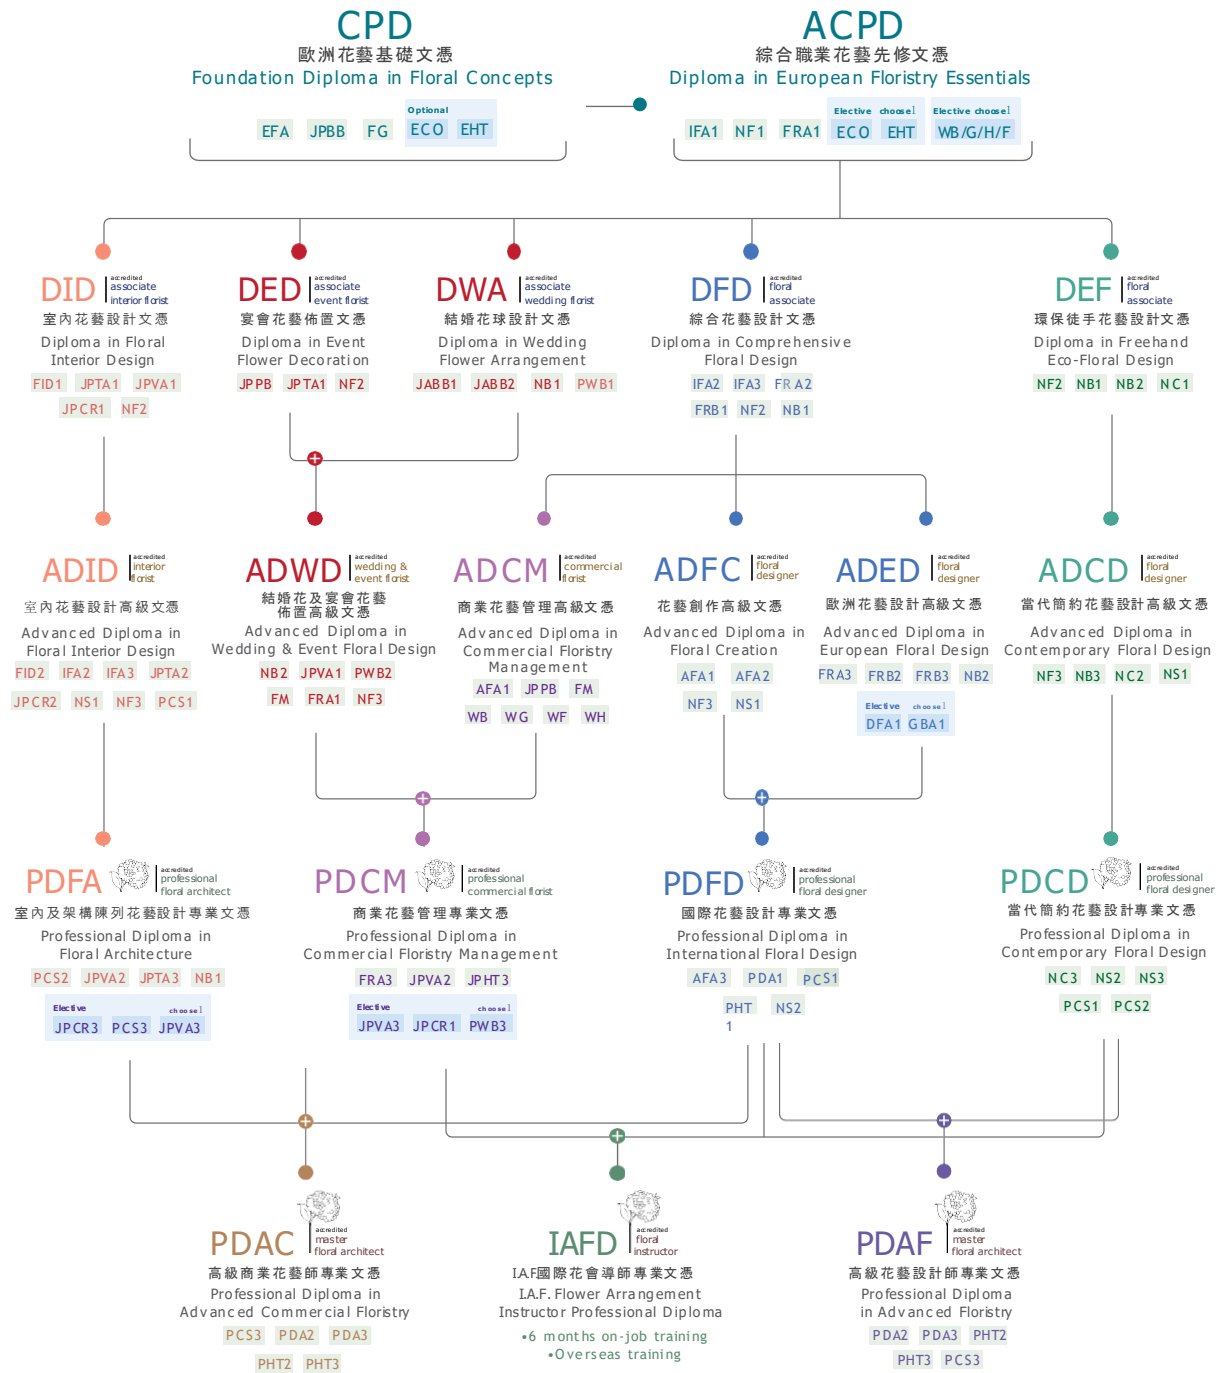

潮流興趣工作坊

		報讀1項課程(HK\$)	2項課程-9折 3項課程-88折	花材費(平均每課) *備註3*
IK	日式花藝 IKEBANA	[10課x3級]20款設計/級 \$18,880	\$16,992	\$880/2款
JF	兒童及少年花藝興趣工作坊	[8課 x 3級] \$9,880	\$8,892	\$500/課
JFP	親子實用花藝工作坊	[8課 x 3級] \$14,880	\$13,392	\$500/課
PF	創意保鮮花工作坊	[12課 x 3級] \$16,880	\$15,192	\$680/課
BT	玻璃盆景設計工作坊	[8課 x 3級] \$16,880	\$15,192	\$680/課
GW	創意禮物包裝設計	[12課 x 3級] \$18,880	\$16,992	\$680/課
PET	創意動物及立體小品花藝造型工作坊	[12課x3級] \$24,880	\$23,392	\$880/課

為預備投身花藝相關行業先修 🌱 環保花藝 🍷 特別推介 🌸 組合優惠

生效日期:2024年11月11日 P.3

Accreditation

可根據個人興趣及花藝事業取向 選擇以下不同增值認證途徑

Please select the skill advancement & accreditation pathway according to your interest and career development plan.